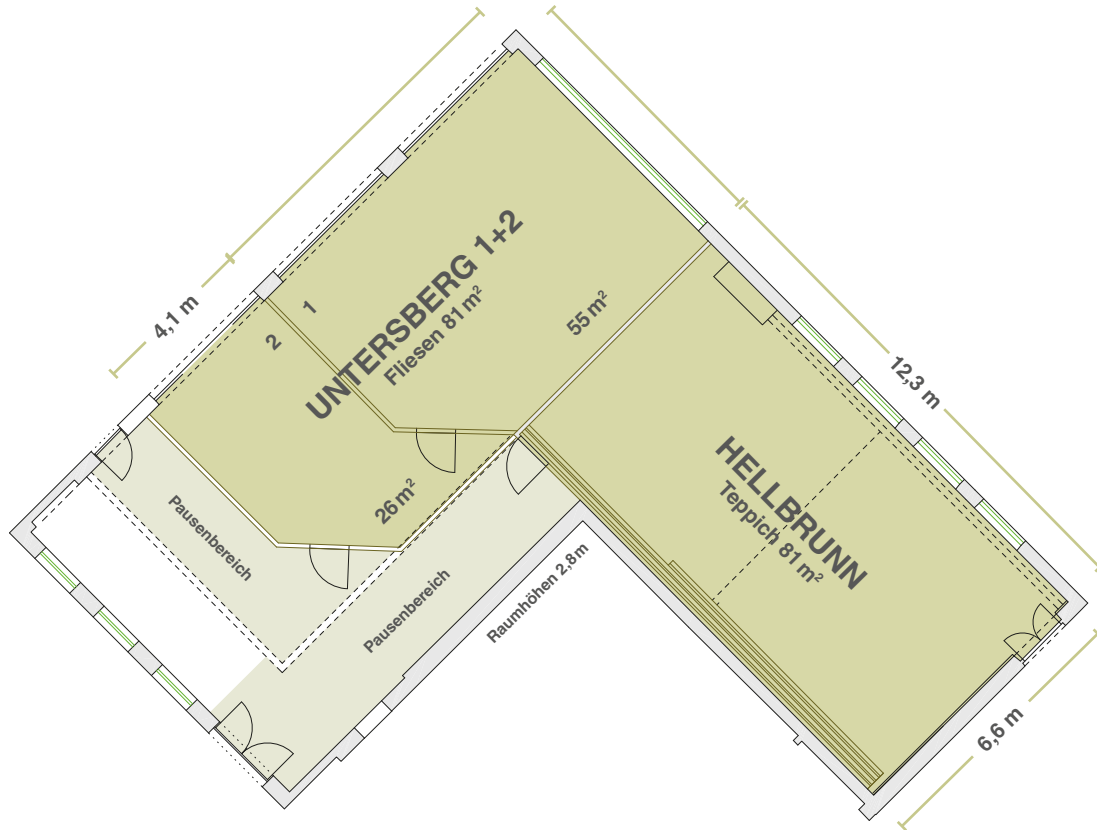

Seminarräume

Untersberg & Hellbrunn

Raum/Anzahl	m ²										
Untersberg 1	55	30	25	16	16	✓	✓		✓		
Untersberg 1+2	81	80	45	36	25	✓	✓		✓		
Hellbrunn	81	60	40	30	20	✓	✓		✓	✓	✓
Hellbrunn+ Untersberg 1	136	120	90	60		✓	✓		✓	✓	✓
Hellbrunn+ Untersberg 1+2	162	-	-			✓	✓		✓	✓	✓